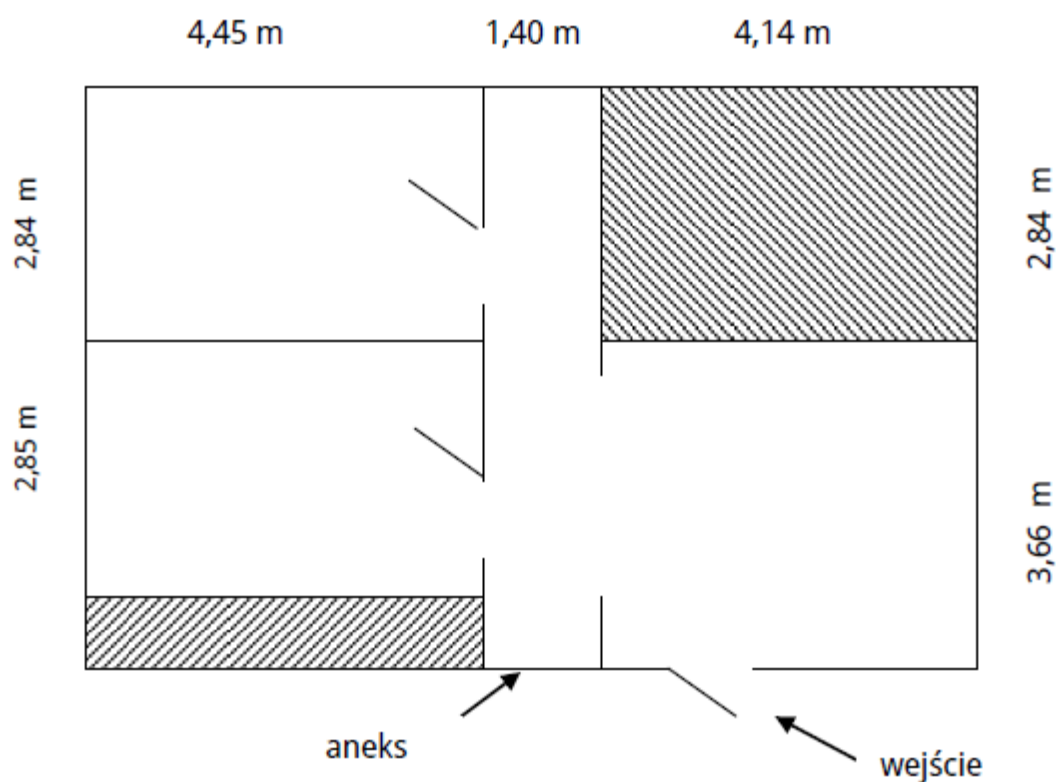

Sopot, 14.10.2014

OFERTA WYNAJMU POMIESZCZEŃ BIUROWYCH

Hipodrom Sopot Sp. z o.o. poszukuje zainteresowanych wynajmem pomieszczeń biurowych o łącznej powierzchni 49,60 m².

Pomieszczenia znajdują się na terenie Hipodromu przy ul. Polnej 1, 81-745 Sopot.
Koszt wynajmu: **30,00 zł netto za 1m² za 1 miesiąc**

Rysunek pomieszczeń:

W razie pytań prosimy o kontakt.

Osoba kontaktowa: Grzegorz Ćwiklik, tel.721-757-665, e-mail: gczwiklik@hipodrom.sopot.pl