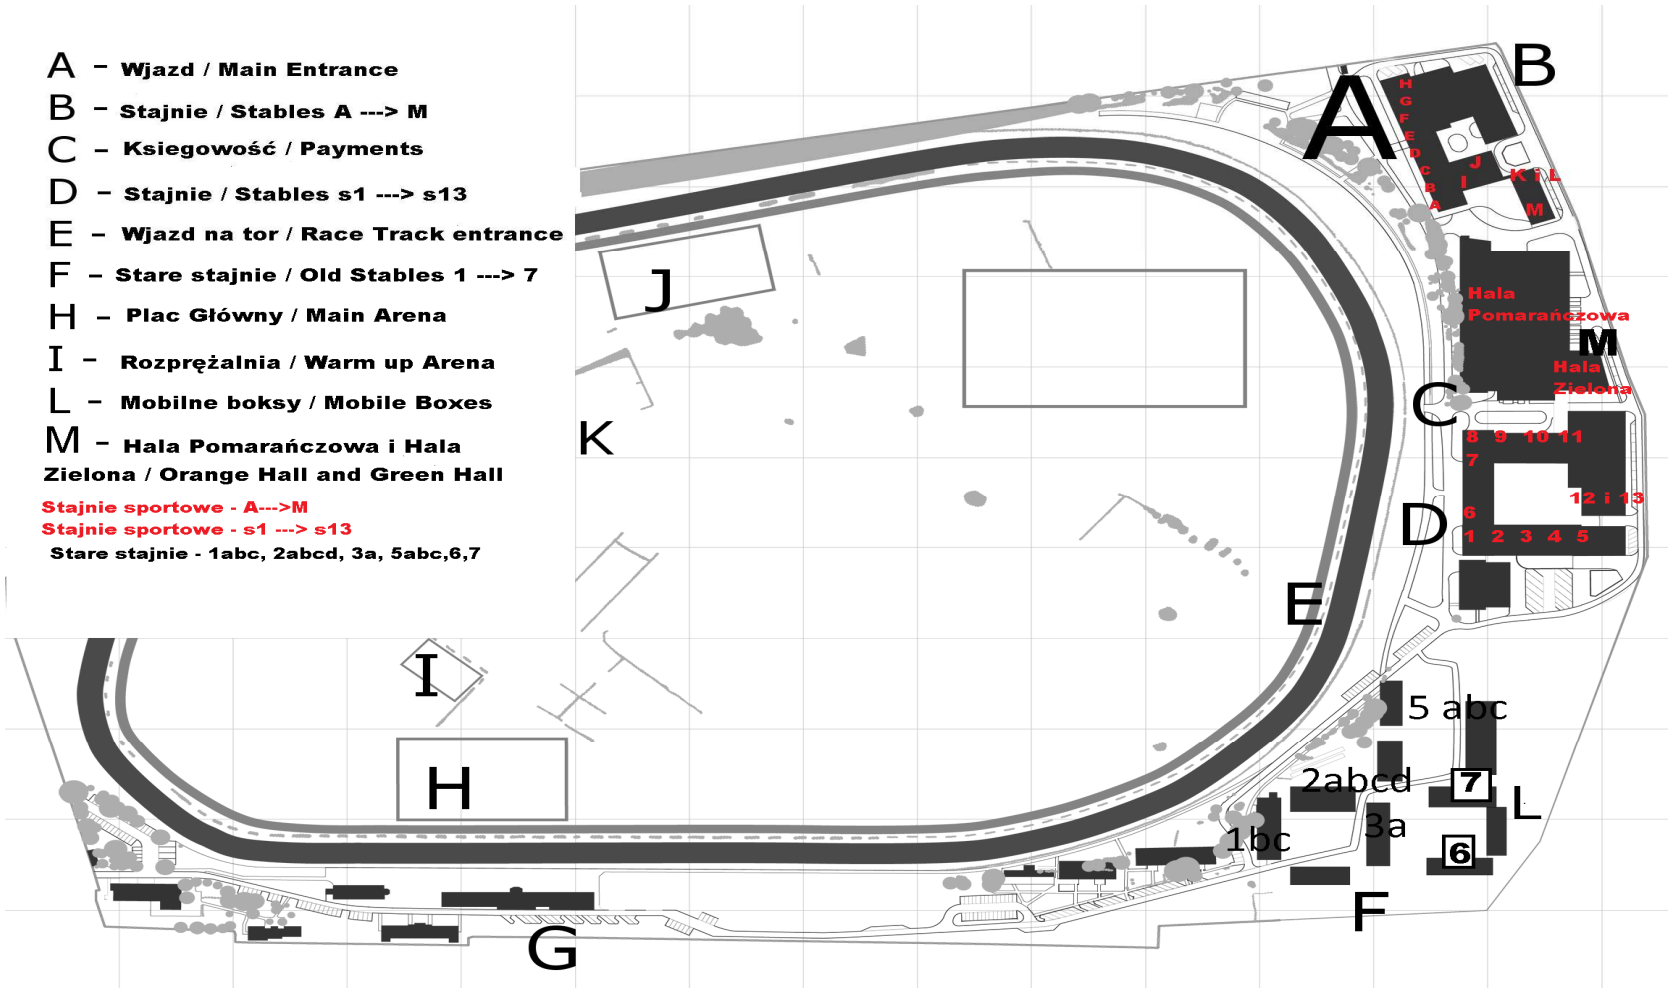

International Three Day Event CIC3\*, CIC2\*, CIC1\*  
 Mistrzostwa Polski Seniorów  
 Krajowe Zawody w WKKW CNC-P, CNC-L  
 Sopot 06-09 08. 2015

- A - Wjazd / Main Entrance
  - B - Stajnie / Stables A ---> M
  - C - Księgowość / Payments
  - D - Stajnie / Stables s1 ---> s13
  - E - Wjazd na tor / Race Track entrance
  - F - Stare stajnie / Old Stables 1 ---> 7
  - H - Plac Główny / Main Arena
  - I - Rozprężalnia / Warm up Arena
  - L - Mobilne boksy / Mobile Boxes
  - M - Hala Pomarańczowa i Hala Zielona / Orange Hall and Green Hall
- Stajnie sportowe - A--->M  
 Stajnie sportowe - s1 ---> s13  
 Stare stajnie - 1abc, 2abcd, 3a, 5abc,6,7