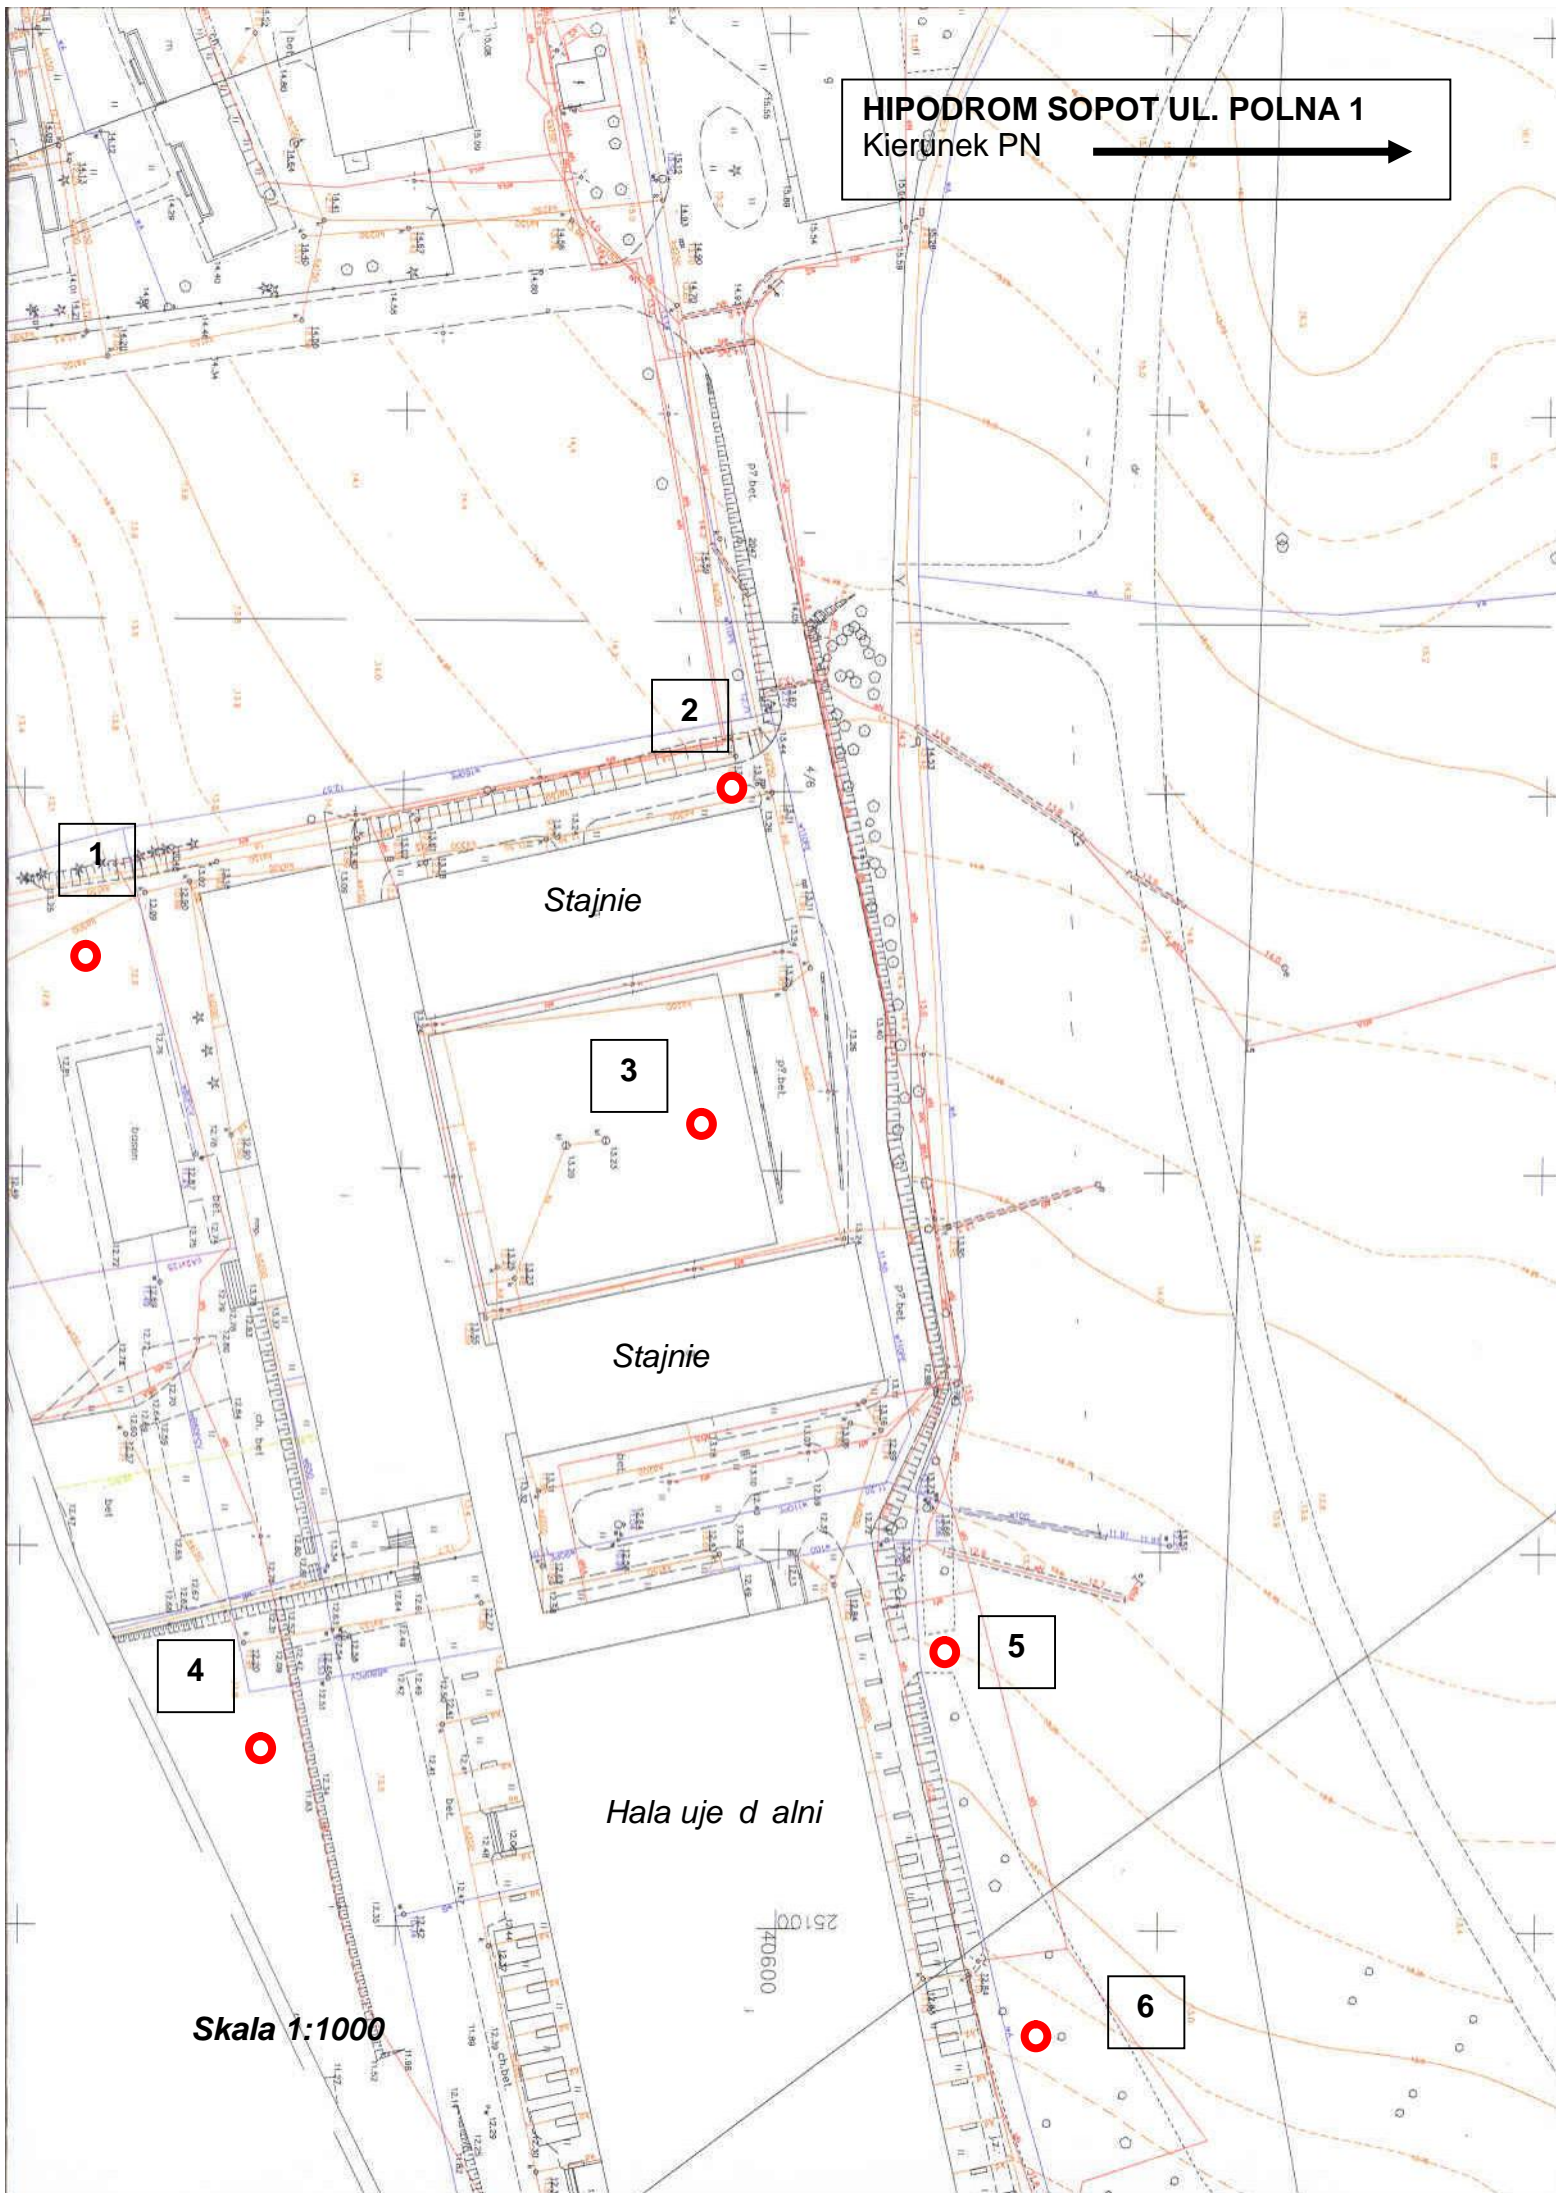

HIPODROM SOPOT UL. POLNA 1
Kierunek PN 

Skala 1:1000